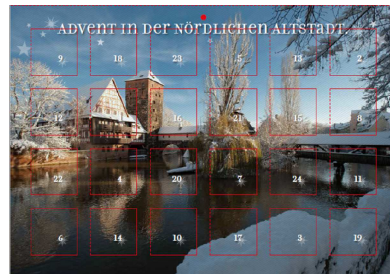

**Es ist
Weihnachtszeit!**

Geschenke für Jedermann und Jederfrau. Ob jung, ob alt, ob klassisch oder modern. Jeder wird fündig bei Herr Brömme&das tapferere Schneiderlein.

Donnerstag, 15.12.2016
Hier ein Hinweis auf unsere Adventskalender-Aktion im Rahmen des Projekts von "Erlebnis Nürnberg e.V."

**ADVENT IN DER
NÖRDLICHEN NÜRNBERGER
ALTSTADT**

Jedermann hat die Chance, mit seinem Dreh einen der vielen Preise zu ergattern: Natürlich ist auch ein Glücksfeld dabei, hinter dem sich als Gewinn ein Hut versteckt.

Lustige Pixi-Büchlein, Mal- und

Schreibutensilien, exklusive Leinen-Tragetaschen und eine Vielzahl von Einkaufsgutscheinen warten auf die Besucher!

Und beim Stöbern durch den Laden gibt es viele schöne Sachen zu entdecken, die die Herzen der Beschenkten unterm Weihnachtsbaum entzücken!

[why did I get this?](#) [unsubscribe from this list](#) [update subscription preferences](#)
Herr Brömme & das tapfere Schneiderlein · Innere Laufer Gasse · 33 · Nürnberg 90403 · Germany

The MailChimp logo, featuring the word "MailChimp" in a white, cursive script font, centered within a dark grey rounded rectangular background.